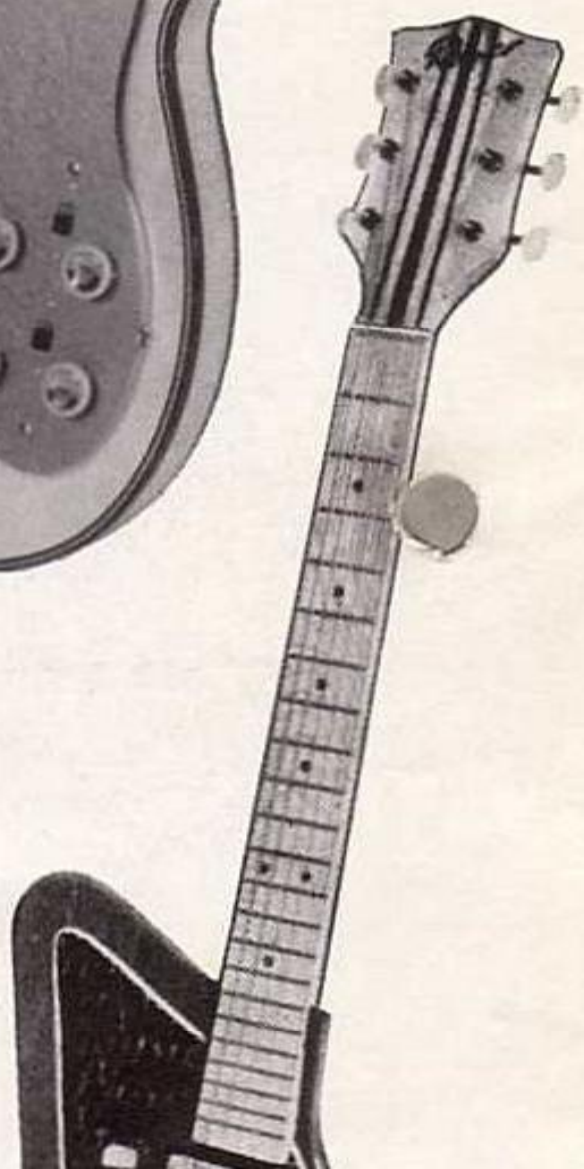

## SOLID BODY GUITAR

Moderne Linie — Ohne Resonanzkörper — Mehrfach gesperrter Hals — Mit dem neuen sensationellen ROGER-Tonabnehmer, 4 Klangfarbendruckknöpfe, separate Lautstärke und Tonblende — Zweiweg Kugellager-