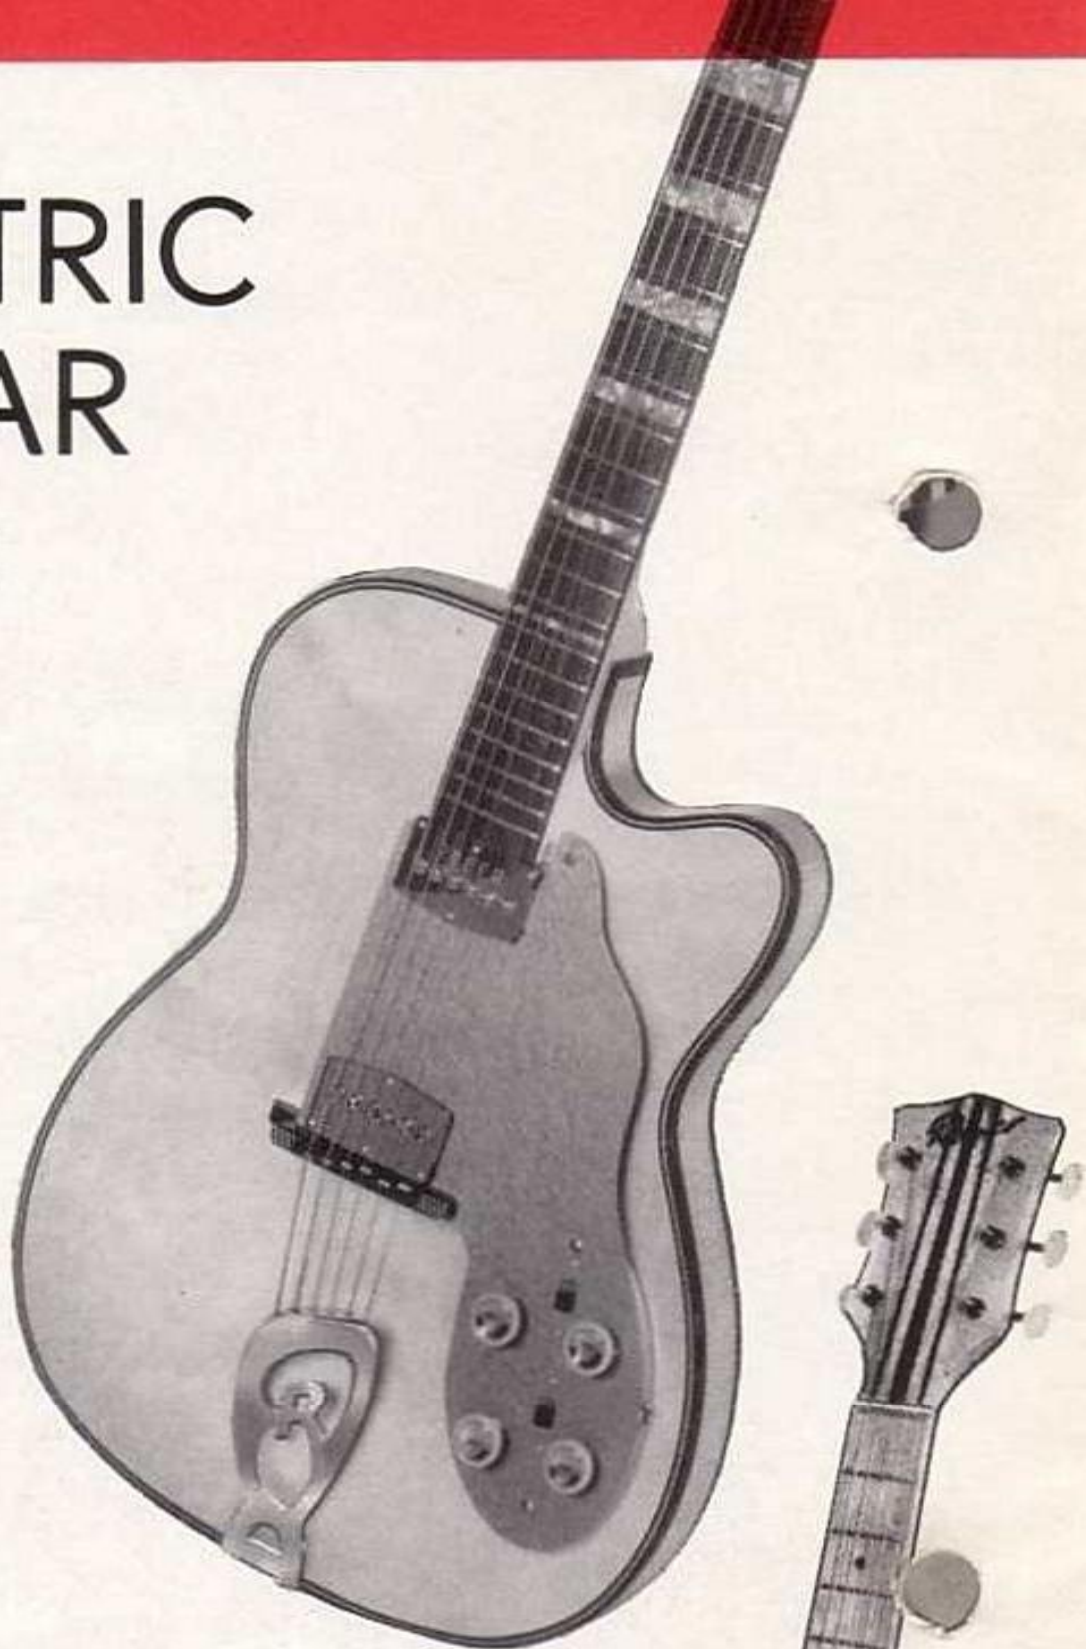

## SOLID BODY GUITAR

Moderne Linie — Ohne Resonanzkörper — Mehrfach gesperrter Hals — Mit dem neuen sensationellen ROGER-Tonabnehmer, 4 Klangfarbendruckknöpfe, separate Lautstärke und Tonblende — Zweiweg Kugellager-